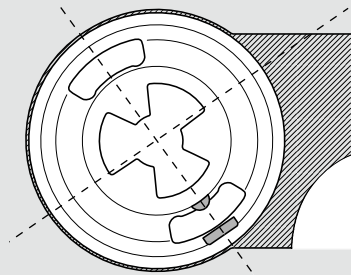

## Boccola dell'assale posteriore

adatta per Audi | Seat | Skoda | VW

N° MEYLE: 114 710 0001 (N° OE: 6R0 501 541 A)\*

N° MEYLE: 114 710 0001/S

### Nota per il montaggio:

Per un allineamento corretto della boccola è necessario allineare la tacca di gomma al bordo inferiore dell'assale posteriore.

A seconda del modello di veicolo la boccola va inserita nell' assale dall'interno o dall'esterno. (vedi tabella).

Marca	Modello	Informazione supplementare	Boccola da inserire dall'INTERNO	Boccola da inserire dall'ESTERNO
Audi	A1	2011-		X
Audi	A3	1997-2003	X	
Audi	TT	1999-2006	X	
Seat	Cordoba	2003-2009		X
Seat	Ibiza	2002-		X
Seat	Leon	2000-2006	X	
Seat	Toledo	1999-	X	
Skoda	Fabia	2000-		X
Skoda	Octavia	1997-2011	X	
Skoda	Rapid	2012-	X	
Skoda	Roomster	2006-2015	X	
VW	Beetle	1999-2010	X	
VW	Bora	1999-2005	X	
VW	Fox	2004-2010 Africa/2005-2012 Europa		X
VW	Golf	1998-2006	X	
VW	Polo	2005-		X
VW	Polo Classic	2004-2006 Australia/2008-2009 Africa		X
VW	Polo Limousine	2004-2006	X	
VW	Polo Sedan	2010-2014 India/2011-2015 Russia/2013-Malesia	X	