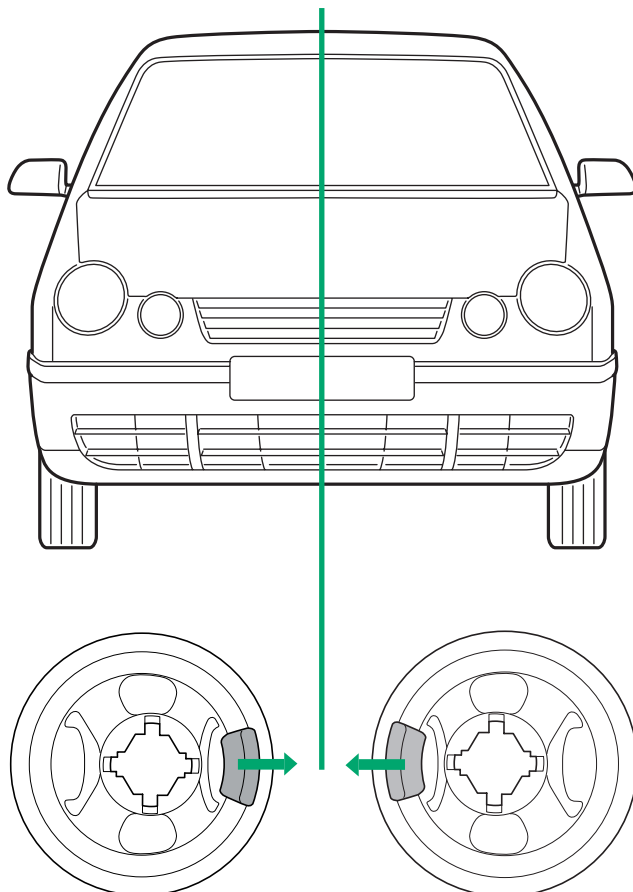

Información de producto

**Apoyo del brazo transversal MEYLE
adecuado para**

Seat Cordoba, Ibiza, Skoda Fabia, Roomster, VW Fox, Polo

Nº MEYLE: 100 710 0005/HD

De acuerdo con VAG, el casquillo de goma 6Q0 407 183 A (nº MEYLE: 100 407 0077/HD) ha sido sustituido por el nuevo casquillo 1K0 407 183 E (nº MEYLE: 100 710 0005/HD). Además se ha modificado el diseño del casquillo.

Viejo: nº MEYLE: 100 407 0077/HD
(nº de ref.: 6Q0 407 183 A)

Nuevo: nº MEYLE: 100 710 0005/HD
(nº de ref.: 1K0 407 183 E)

Indicación de montaje:

Para la correcta alineación del casquillo, la nervadura de goma (gris) tiene que indicar hacia el centro del vehículo.