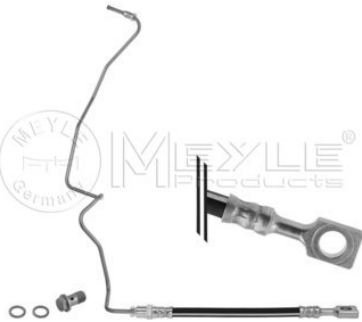

References

3U0 611 707	8D0 611 707 D
-------------	---------------

Application info

Superb I (3U) (12/01-03/08)

100 525 0054/S

1J0 611 763 AD

Brake hose

Notes