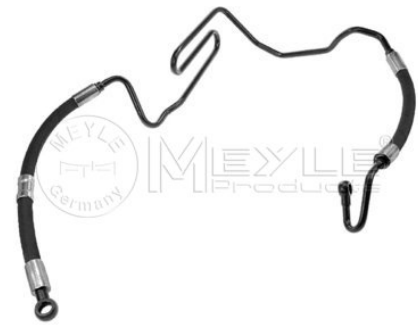

P/S hose

159 630 001
1J0 422 893 CN

References

1J0 422 893 CN

Application info

Octavia I (1U_) (09/96-12/10)

Octavia II (1Z_) (02/04--)

P/S fluid reservoir

100 623 000
1J0 422 371 C