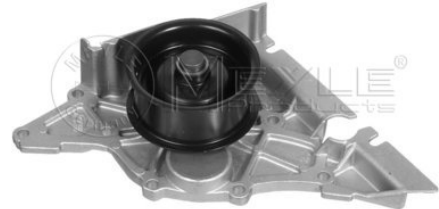

Roomster (03/06--)

Water pump

113 012 8100
 078 121 006

Notes

 with seal
 for toothed belt drive

References

078 121 004 H	078 121 004 JX
078 121 004 HV	078 121 004 Q
078 121 004 HX	078 121 004 QX
078 121 004 J	078 121 006
078 121 004 JV	078 121 006 X