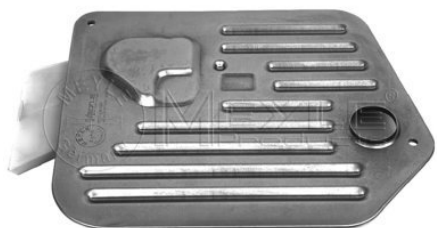

Hydraulic filter, A/T

Notes

References

24 34 1 421 200

Piece
without gasket / seal

24 34 1 422 419

Application info

5 (E34) (12/87-01/97)
5 (E39) (11/95-05/04)
7 (E32) (09/86-09/94)

7 (E38) (10/94-11/01)
8 (E31) (04/90-12/99)

300 243 4105

24 34 1 422 513