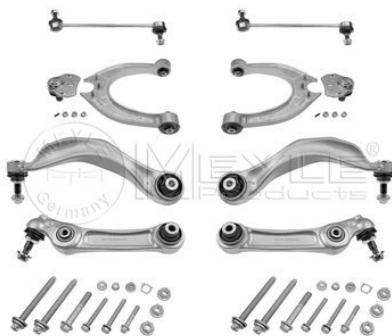

316 050 0080/HD
31 12 6 775 967

Control arm set

Notes

with accessories
Front Axle Right
Front Axle Left

Full Set
Reinforced Version

References

31 12 6 775 967	31 12 6 794 203
31 12 6 775 971	31 12 6 794 204
31 12 6 775 972	31 12 6 854 613
31 12 6 779 871	31 12 6 854 614
31 12 6 779 908	31 12 6 857 516

Parts list

316 050 0044/HD	Control arm
316 050 0048	Control arm
316 050 0049	Control arm
316 050 0050	Control arm
316 050 0051	Control arm
316 060 0033/HD	Stabilizer link