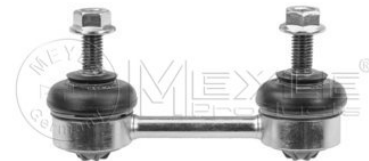

References

33 50 3 412 794
33 50 3 413 197

Application info

X3 (E83) (01/04-12/08)