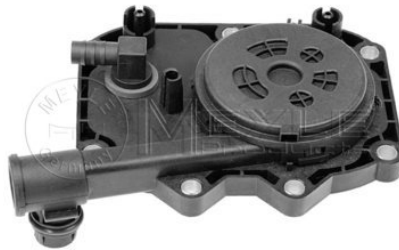

Vent valve

References

11 61 7 501 562

Application info

5 (E34) (12/87-01/97)
7 (E32) (09/86-09/94)

7 (E38) (10/94-11/01)
8 (E31) (04/90-12/99)

314 036 0007

11 61 7 501 563