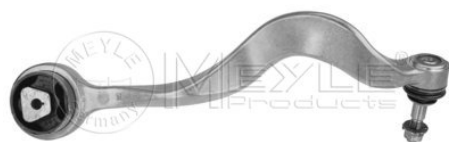

Parts list

300 311 2919/HD	Mount, control arm
-----------------	--------------------

Application info

3 (E46) (02/98-12/07)
Z4 (E85) (02/03--)

Z4 (E86) (03/06--)

316 050 0020/HD

31 10 2 348 046

Control arm