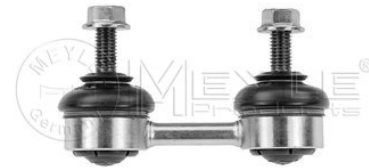

References

33 55 1 091 497

33 55 1 095 696

Application info

7 (E38) (10/94-11/01)

Stabilizer link

316 060 0008/HD

33 55 1 096 735