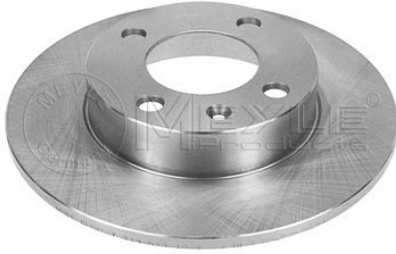

References

191 615 601 B	6N0 615 601
357 615 601	

Application info

Ibiza II / III / Cordoba / Inca (02/93-06/03)

Toledo (01/91-10/99)

115 523 1042
6N0 615 601 A

Brake disc

Notes