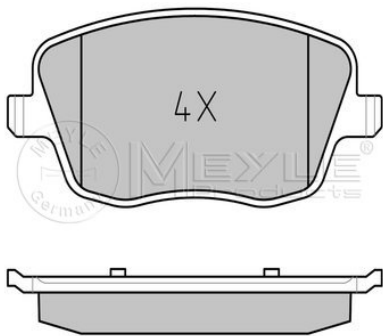

References

6Q0 698 151 A

Application info

Ibiza IV / Cordoba (02/02-11/09)

025 235 8118/W

6Q0 698 151 C

Brake pad set

Notes