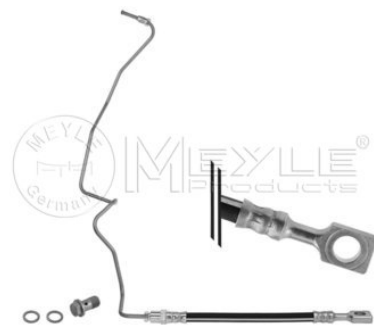

References

1J0 611 763 AD	1J0 611 763 R
1J0 611 763 K	

Counterpart

100 525 0055/S

100 525 0054/S
1J0 611 763 AD

Brake hose

Application info

Leon / Toledo (1M1, 1M2) (04/99-06/06)