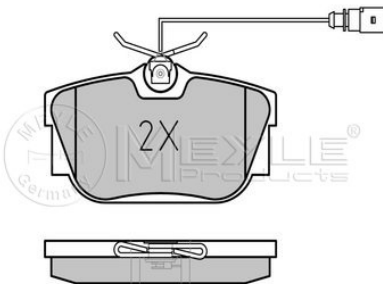

References

6Q0 698 451

6Q0 698 451 B

Application info

Ibiza IV / Cordoba (02/02-11/09)

025 234 4616/PD
7M3 698 451 D

Brake pad set 

Notes