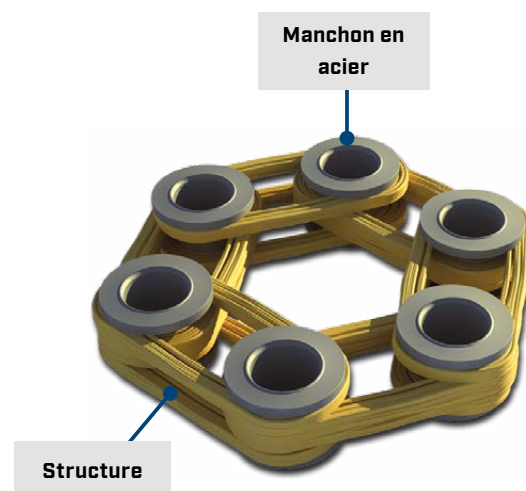

Représentation schématique sans caoutchouc