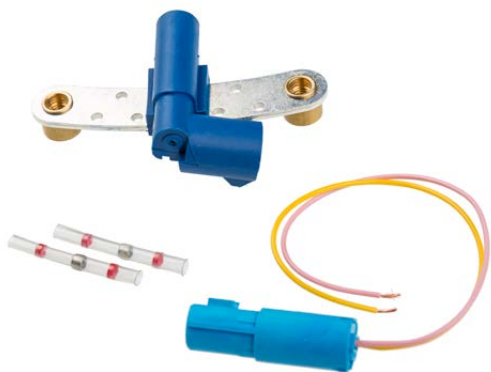

Новые ремонтные комплекты MEYLE-ORIGINAL: импульсные датчики положения коленчатого вала, включающие контактную вилку с универсальным кодированием

применимо для автомобилей Dacia | Nissan | Opel | Renault | Vauxhall

MEYLE теперь предлагает 5 новых ремонтных комплектов с импульсным датчиком коленчатого вала. Новые ремкомплекты MEYLE-ORIGINAL содержат контактную вилку с универсальным кодированием, которая всегда гарантирует применимость в соответствующем транспортном средстве. Для выполнения ремонта необходимо просто отрезать оригинальную контактную вилку и установить новый штекер (соблюдать инструкции по монтажу). Это облегчает обслуживание для мастерской и

экономит время. В ремонтных комплектах содержатся следующие компоненты:

- Датчик
- Контактная вилка
- Адаптер кабеля
- 2 соединителя проводов

Штекер с универсальным кодированием – всегда гарантированная применимость!