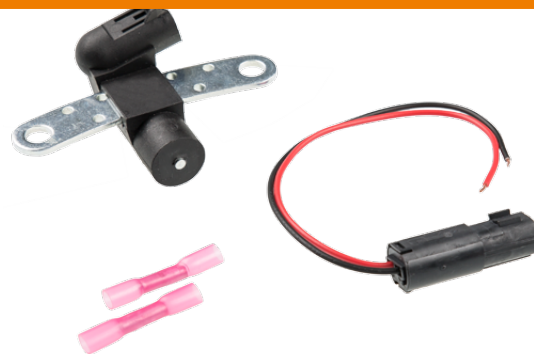

MEYLE-арт.: 16-14 800 0025
Короткий № MPS0053

Эти ремкомплекты подходят для:

MEYLE-арт.: (Короткий №)	Производитель	ОЕ-арт.*	Краткая применимость (модель)
16-14 800 0025 (MPS0053)	Dacia	7700109055, 8200439315, 8200688406, 8201040861	Logan, Sandero
	Nissan	23731-BN700, 23731-BN70A, 23750-00Q0A, 23750-00Q0G, 23750-00QAD	Almera, Kubistar, Micra
	Renault	6001545512, 7700100566, 7700109055, 8200439315, 8200688406, 8201040861	Clio, Thalia, Modus, Espace, Kangoo, Laguna, Logan, Mégane, Scénic
16-14 899 0010 (MPS0057)	Dacia	8200468645	Logan, Sandero
	Nissan	01436-00QAC, 23750-00Q0E	Kubistar
	Renault	7700108073, 7700108081, 8200468647, 8200468645	Clio, Thalia, Kangoo, Logan, Mégane, Sandero, Scénic
16-14 800 0023 (MPS0054)	Dacia	8200468645	Duster, Logan, Sandero
	Nissan	01436-00QAB, 23750-00QAH	Kubistar
	Opel	9110560, 44 02 560	Arena
	Renault	7700101970, 7700103069A, 8200468645	Clio, Thalia, Espace, Kangoo, Laguna, Mégane, Scénic
	Vauxhall	9110560, 44 02 560	Arena
16-14 899 0006 (MPS0056)	Dacia	6001548175	Logan, Sandero
	Nissan	23798-00Q0A, 23798-00Q0B, 23798-00QAC, 23798-00QAD	Kubistar
	Renault	6001548175, 7700101969, 8200396919, 8200436025, 8200643171	Clio, Thalia, Modus, Kangoo, Twingo, Wind
16-14 800 0026 (MPS0055)	Renault	7700101971, 770027319A, 8200468646, 8200647388	Clio, Thalia, Kangoo, Mégane, Scénic

* Упомянутые в настоящем каталоге номера оригинальных запасных деталей служат исключительно в целях сравнения и не должны появляться в счетах или накладных для третьей стороны.